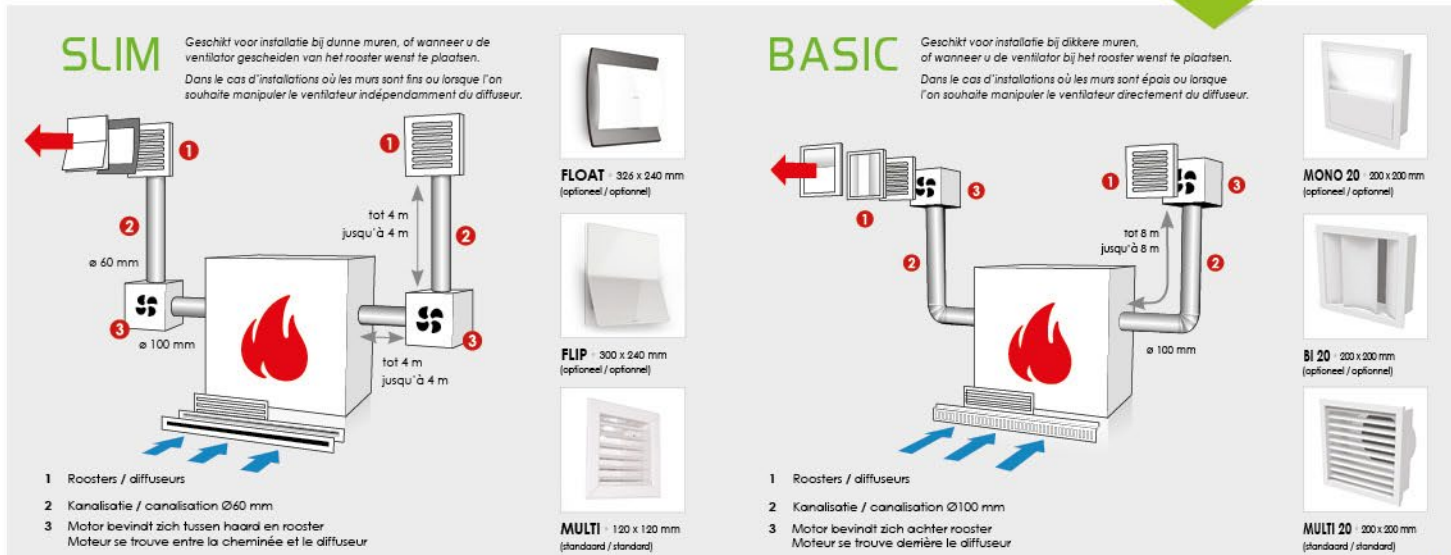

VIVO PELLET 80 BASIC & SLIM

**optionele kaders
cadres optionnels**

- **MODUS**
  speksteen / stéatite
- **FRAME**
  metaal brons / métal bronze

AFMETINGEN [HxBxD] DIMENSIONS [HxLxP] 600 x 710 x 540

Met een vermogen van 11 kW, zijn "Active System" en zijn vele mogelijkheden om de warme lucht te kanaliseren - zelfs naar andere ruimtes - mag de Vivo pellet 80 terecht één van de veelzijdigste haarden van vandaag genoemd worden. De vivo pellet 80 bestaat in 2 versies : **de BASIC- en de SLIM-versie**. Beide haarden zijn uiterlijk identiek en hebben dezelfde afmetingen, maar werken met een verschillend ventilatiesysteem. Ze worden standaard geleverd met 2 ventilatoren, 2 standaard roosters en aluflexibels.

Avec une puissance de 11 kW, la technologie "Active System" et plusieurs possibilités pour canaliser l'air chaud – même dans d'autres espaces – le Vivo pellet 80 peut être nommé le poêle plus polyvalent d'aujourd'hui. Le Vivo pellet 80 est disponible en deux versions : **une version BASIC et une version SLIM**. Les foyers sont identiques à l'extérieur et ont les mêmes dimensions, mais fonctionnent avec un système de ventilation différent. Inclus standard : 2 ventilateurs, 2 grilles standard et flexibles alu.