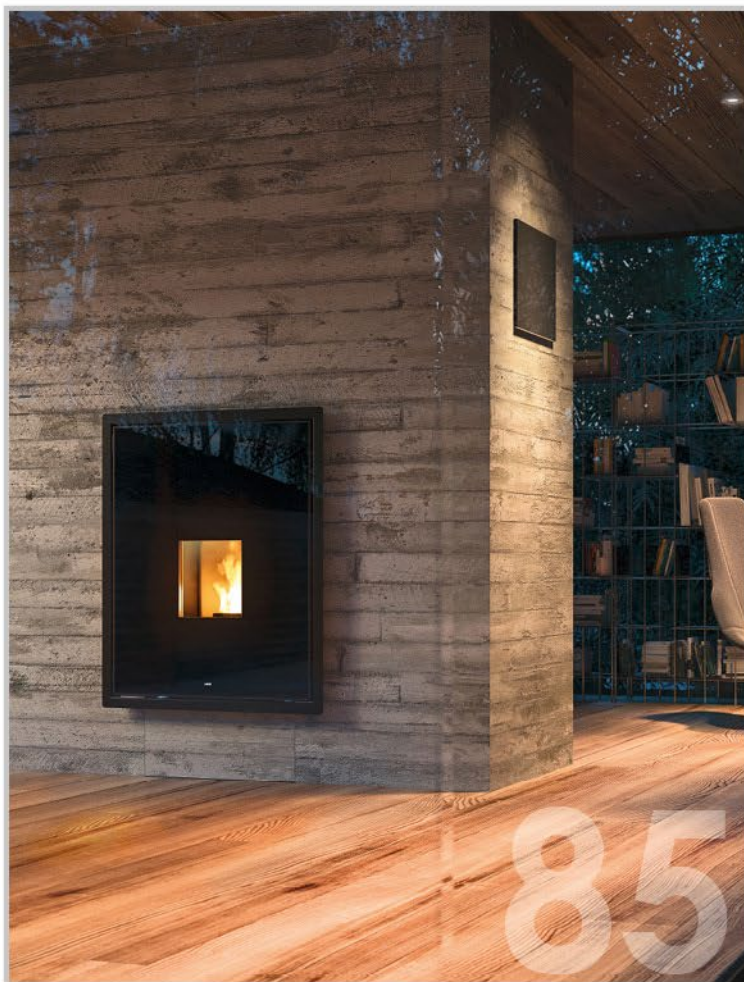

VIVO PELLET 85 HYDRO

18 kW H²O / 4,5 kW AIR

AFMETINGEN [HxBxD] DIMENSIONS [HxLxP] 890 x 730 x 660

De Vivo 85 is een bijzonder stijlvol en degelijk hydro-inbouwtoestel; dit model werd gebouwd rond reeds bewezen structuur van de populaire Musa Hydro. Dankzij zijn dubbele deur oogt hij strak en tijdloos. De performante hydro (22,5 kW) verwarmt met gemak meerdere ruimtes in uw woning.

Le Vivo 85 est un insert hydro particulièrement élégant et solide; ce modèle a la même structure approuvé du Musa Hydro. grâce à sa double porte, il a l'air élégant et intemporel. La puissance hydro (22,5 kW) chauffe avec facilité plusieurs pièces de votre maison.